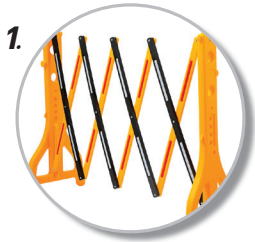

Traffic Barriers Retractable 2.5 m.

แผงกั้นพลาสติกยืดได้ 2.5 เมตร

RS00065

รายละเอียดทั่วไป

แผงกั้นจราจร หรือ แผงกั้นเขต แบบพลาสติก ยืดได้กว่า 2.5 เมตร 2.7 เมตร น้ำหนักเบา สามารถพกพาได้

- Brand : A-TRAFF
- Material Board : HDPE
- ขนาดทางออก : 38 x 250 x 96 cm.
- ขนาดพับเก็บ : 38 x 27 x 96 cm.
- น้ำหนัก : 2.64 kg.
- สี : เหลือง
- แผงกั้นจราจร ยืดหดได้ พลาสติก 2.5 เมตรมีความสูง 96 cm
- เมื่อยืดออกสุด จะมีความยาวอยู่ที่ประมาณ 250 ซม.
- เมื่อทำการพับเก็บเข้าที่ มีความยาวที่ประมาณ 27 ซม.
- มีน้ำหนักเบา โดยสามารถเติมน้ำ เพื่อเพิ่มน้ำหนักให้มั่นคงได้
- มีแถบสะท้อนแสง เพื่อเพิ่มความสามารถในการมองเห็น ให้ชัดเจนมากยิ่งขึ้น ในเวลากลางคืน
- นิยมใช้กับงานภายในอาคาร หรือ สำหรับที่จอดรถภายในอาคาร เพราะมีน้ำหนักเบา
- เคลื่อนย้ายได้ง่าย สะดวก และ ประหยัดพื้นที่ ในการจัดเก็บ
- อุปกรณ์สามารถแยกประกอบเองได้

Feature

1. ทำจาก HDPE มีน้ำหนักเบา

2. พับเก็บได้ เคลื่อนย้ายสะดวก

3. มีแถบสะท้อนแสง มองเห็นในเวลากลางคืน

4. สามารถแยกประกอบเองได้

Preview