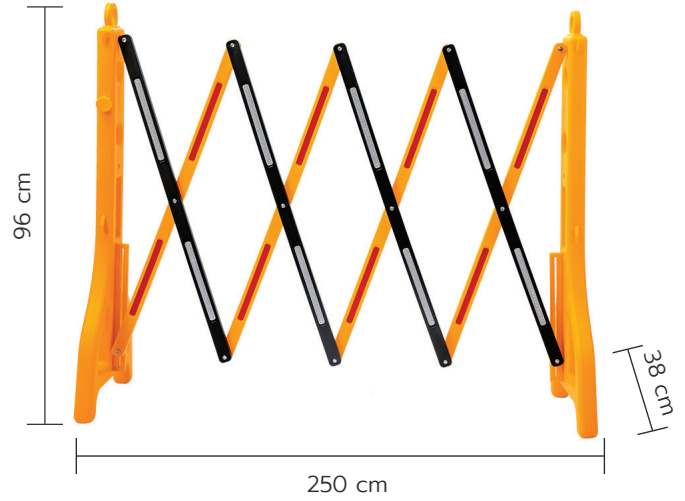

Traffic Barriers Retractable 2.5 m.

แผงกั้นพลาสติกยืดได้ 2.5 เมตร

RS00065

รายละเอียดทั่วไป

แผงกั้นจราจร หรือ แผงกั้นเขต แบบพลาสติก ยืดได้กว่า 2.5 เมตร 2.7 เมตร น้ำหนักเบา สามารถพกพาได้

- Brand : A-TRAFF
- Material Board : HDPE
- ขนาดทางออก : 38 x 250 x 96 cm.
- ขนาดพับเก็บ : 38 x 27 x 96 cm.
- น้ำหนัก : 2.64 kg.
- สี : เหลือง
- แผงกั้นจราจร ยืดหดได้ พลาสติก 2.5 เมตรมีความสูง 96 cm
- เมื่อยืดออกสุด จะมีความยาวอยู่ที่ประมาณ 250 ซม.
- เมื่อทำการพับเก็บเข้าที่ มีความยาวที่ประมาณ 27 ซม.
- มีน้ำหนักเบา โดยสามารถเติมน้ำ เพื่อเพิ่มน้ำหนักให้มั่นคงได้
- มีแถบสะท้อนแสง เพื่อเพิ่มความสามารถในการมองเห็น ให้ชัดเจนมากยิ่งขึ้น ในเวลากลางคืน
- นิยมใช้กับงานภายในอาคาร หรือ สำหรับที่จอดรถภายในอาคาร เพราะมีน้ำหนักเบา
- เคลื่อนย้ายได้ง่าย สะดวก และ ประหยัดพื้นที่ ในการจัดเก็บ
- อุปกรณ์สามารถแยกประกอบเองได้

Feature

1. ทำจาก HDPE มีน้ำหนักเบา

2. พับเก็บได้ เคลื่อนย้ายสะดวก

3. มีแถบสะท้อนแสง มองเห็นในเวลากลางคืน

4. สามารถแยกประกอบเองได้

Preview