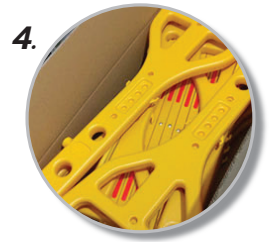

Traffic Barriers Retractable 2.5 m.

แผงกั้นพลาสติกยืดได้ 2.5 เมตร

RS00065

รายละเอียดทั่วไป

แผงกั้นจราจร หรือ แผงกั้นเขต แบบพลาสติก ยืดได้กว่า 2.5 เมตร 2.7 เมตร น้ำหนักเบา สามารถพกพาได้

- Brand : A-TRAFF
- Material Board : HDPE
- ขนาดทางออก : 38 x 250 x 96 cm.
- ขนาดพับเก็บ : 38 x 27 x 96 cm.
- น้ำหนัก : 2.64 kg.
- สี : เหลือง
- แผงกั้นจราจร ยืดหดได้ พลาสติก 2.5 เมตรมีความสูง 96 cm
- เมื่อยืดออกสุด จะมีความยาวอยู่ที่ประมาณ 250 ซม.
- เมื่อทำการพับเก็บเข้าที่ มีความยาวที่ประมาณ 27 ซม.
- มีน้ำหนักเบา โดยสามารถเติมน้ำ เพื่อเพิ่มน้ำหนักให้มั่นคงได้
- มีแถบสะท้อนแสง เพื่อเพิ่มความสามารถในการมองเห็น ให้ชัดเจนมากยิ่งขึ้น ในเวลากลางคืน
- นิยมใช้กับงานภายในอาคาร หรือ สำหรับที่จอดรถภายในอาคาร เพราะมีน้ำหนักเบา
- เคลื่อนย้ายได้ง่าย สะดวก และ ประหยัดพื้นที่ ในการจัดเก็บ
- อุปกรณ์สามารถแยกประกอบเองได้

Feature

1. ทำจาก HDPE มีน้ำหนักเบา

2. พับเก็บได้ เคลื่อนย้ายสะดวก

3. มีแถบสะท้อนแสง มองเห็นในเวลากลางคืน

4. สามารถแยกประกอบเองได้

Preview